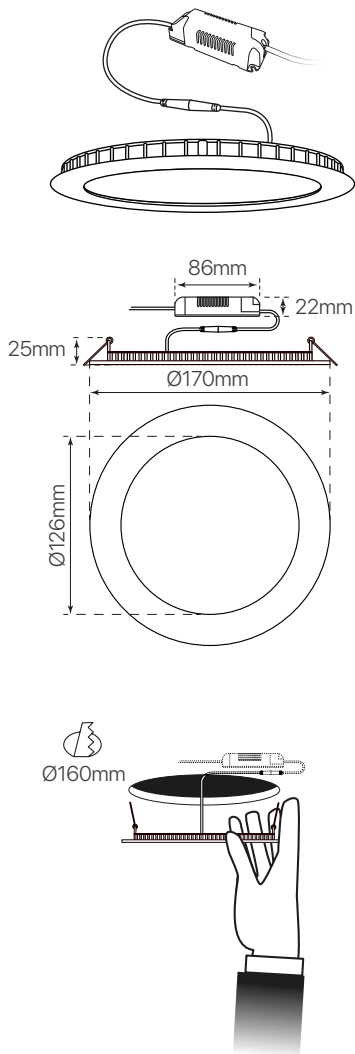

slim
ficha técnica
datasheet

ref. 5550388

Nombre / Name	Slim • downlight led empotrable redondo
Referencia / Reference	5550388
Materiales / Materials	Aluminio + PMMA / Aluminum + PMMA
Difusor / Diffuser	PMMA
Potencia / Power	12W
Temperatura de color / Color temperature	3200K
Flujo luminoso / Luminous flux	1150lm
Dimable / Dimmable	Opcional / Optional
Ángulo de apertura / Beam angle	110°
Ángulo de detección / Detection angle	-
IP	44
IK	08
F.P	>0.9
UGR	20
IRC	>80
Chip	EPISTAR 2835
Driver	i-TEC series
Vida media (duración) / Average life	± 50.000h
Clase energética / Energy class	A++
Aislamiento eléctrico / Electrical isolation	Clase I / Clase I
Colores / Colors	Blanco / White
Medida exterior / Product size	Ø170mm x 25mm
Medidas de corte / Cutting measurements	Ø160mm
Tª (ambiente/trabajo) / Tª (environment/work)	-20°C ~ 50°C
Input	AC85 ~ 265V
Output	DC24 ~ 48V
Frecuencia / Frequency	50 / 60Hz
Peso / Weight	281g
Certificados / Certificates	CE RoHS
Garantía / Warranty	2 años / 2 years